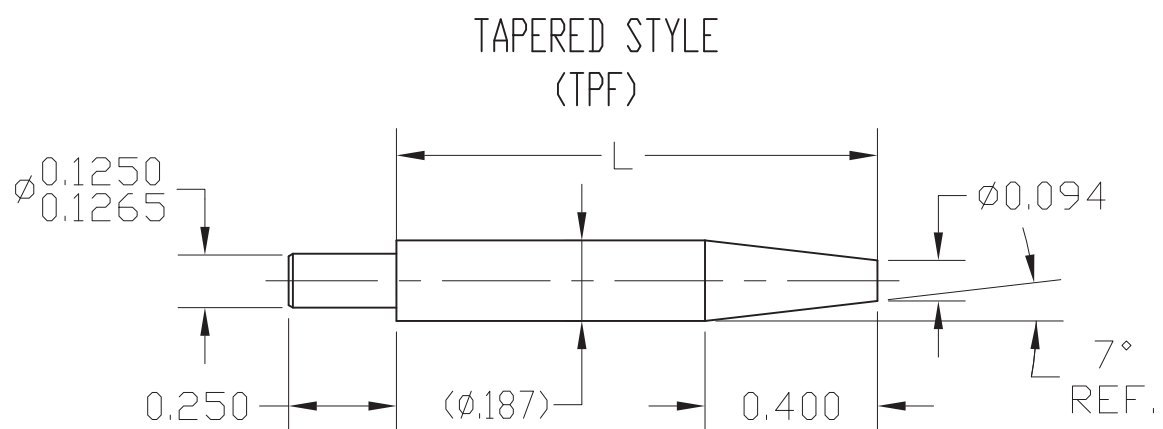

WirePro Tech

4306 REGENCY DR.
 GLENVIEW IL- 60025
 847-297-8770
 www.wirepro.com

TAPERED PRESSURE FINGERS

	L-dimension
TPF- 1.113	1.113"
TPF- 1.113-ESD	
TPF- 1.113-ESD -F	
TPF- 1.167	1.167"
TPF- 1.167-ESD	
TPF- 1.167-ESD -F	
TPF- 1.232	1.232"
TPF- 1.232-ESD	
TPF- 1.232-ESD -F	
TPF- 1.237	1.237"
TPF- 1.237-ESD	
TPF- 1.237-ESD -F	
TPF- 1.250	1.250"
TPF- 1.250-ESD	
TPF- 1.250-ESD -F	
TPF- 1.313	1.313"
TPF- 1.438	1.438"

FLAT PRESSURE FINGERS

	L-dimension
FPF- 1.113	1.113"
FPF- 1.113-ESD	
FPF- 1.167	1.167"
FPF- 1.167-ESD	
FPF- 1.232	1.232"
FPF- 1.232-ESD	
FPF- 1.237	1.237"
FPF- 1.237-ESD	
FPF- 1.250	1.250"
FPF- 1.250-ESD	
FPF- 1.313	1.313"
FPF- 1.438	1.438"

DEAD STOPS

	D-dimension	L-dimension
DS- 0.888-1	3/16"	0.888"
DS- 0.888-2	1/4"	
DS- 0.888-3	5/16"	
DS- 1.358-1	3/16"	1.358"
DS- 1.358-2	1/4"	
DS- 1.358-3	5/16"	