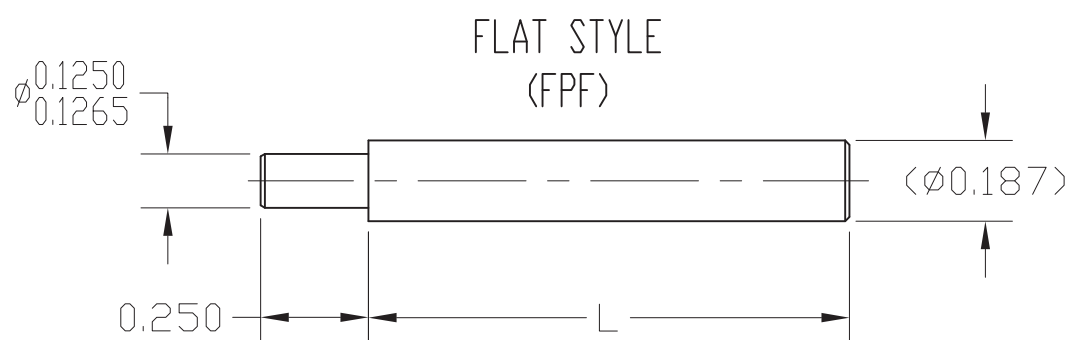

WirePro Tech

4306 REGENCY DR.
 GLENVIEW IL- 60025
 847-297-8770
 www.wirepro.com

TAPERED PRESSURE FINGERS

	L-dimension
TPF- 1.113	1.113"
TPF- 1.113-ESD	
TPF- 1.113-ESD -F	
TPF- 1.167	1.167"
TPF- 1.167-ESD	
TPF- 1.167-ESD -F	
TPF- 1.232	1.232"
TPF- 1.232-ESD	
TPF- 1.232-ESD -F	
TPF- 1.237	1.237"
TPF- 1.237-ESD	
TPF- 1.237-ESD -F	
TPF- 1.250	1.250"
TPF- 1.250-ESD	
TPF- 1.250-ESD -F	
TPF- 1.313	1.313"
TPF- 1.438	1.438"

FLAT PRESSURE FINGERS

	L-dimension
FPF- 1.113	1.113"
FPF- 1.113-ESD	
FPF- 1.167	1.167"
FPF- 1.167-ESD	
FPF- 1.232	1.232"
FPF- 1.232-ESD	
FPF- 1.237	1.237"
FPF- 1.237-ESD	
FPF- 1.250	1.250"
FPF- 1.250-ESD	
FPF- 1.313	1.313"
FPF- 1.438	1.438"

DEAD STOPS

	D-dimension	L-dimension
DS- 0.888-1	3/16"	0.888"
DS- 0.888-2	1/4"	
DS- 0.888-3	5/16"	
DS- 1.358-1	3/16"	1.358"
DS- 1.358-2	1/4"	
DS- 1.358-3	5/16"	