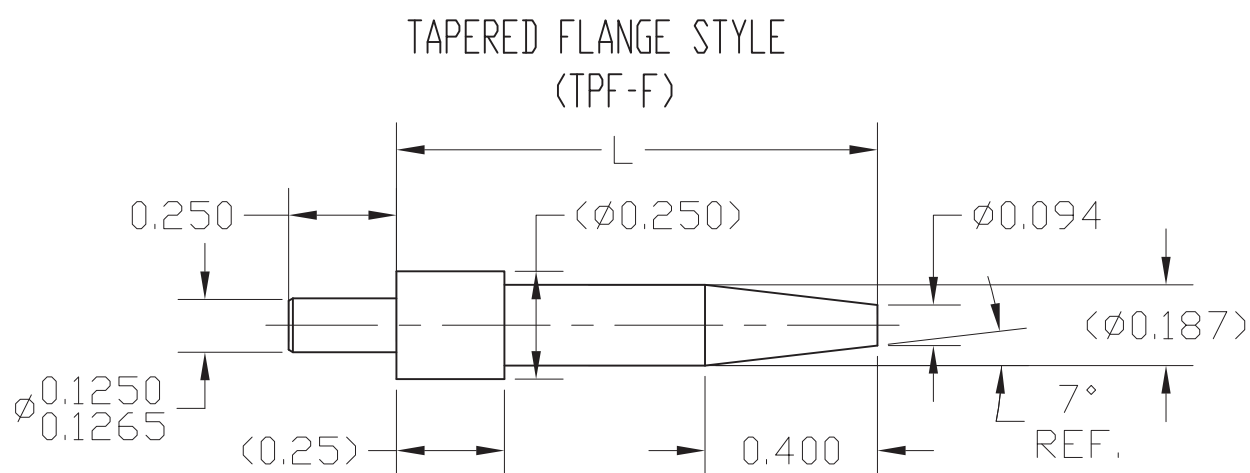

WirePro Tech

4306 REGENCY DR.
 GLENVIEW IL- 60025
 847-297-8770
 www.wirepro.com

TAPERED PRESSURE FINGERS

	L-dimension
TPF- 1.113	1.113"
TPF- 1.113-ESD	
TPF- 1.113-ESD -F	
TPF- 1.167	1.167"
TPF- 1.167-ESD	
TPF- 1.167-ESD -F	
TPF- 1.232	1.232"
TPF- 1.232-ESD	
TPF- 1.232-ESD -F	
TPF- 1.237	1.237"
TPF- 1.237-ESD	
TPF- 1.237-ESD -F	
TPF- 1.250	1.250"
TPF- 1.250-ESD	
TPF- 1.250-ESD -F	
TPF- 1.313	1.313"
TPF- 1.438	1.438"

FLAT PRESSURE FINGERS

	L-dimension
FPF- 1.113	1.113"
FPF- 1.113-ESD	
FPF- 1.167	1.167"
FPF- 1.167-ESD	
FPF- 1.232	1.232"
FPF- 1.232-ESD	
FPF- 1.237	1.237"
FPF- 1.237-ESD	
FPF- 1.250	1.250"
FPF- 1.250-ESD	
FPF- 1.313	1.313"
FPF- 1.438	1.438"

DEAD STOPS

	D-dimension	L-dimension
DS- 0.888-1	3/16"	0.888"
DS- 0.888-2	1/4"	
DS- 0.888-3	5/16"	
DS- 1.358-1	3/16"	1.358"
DS- 1.358-2	1/4"	
DS- 1.358-3	5/16"	